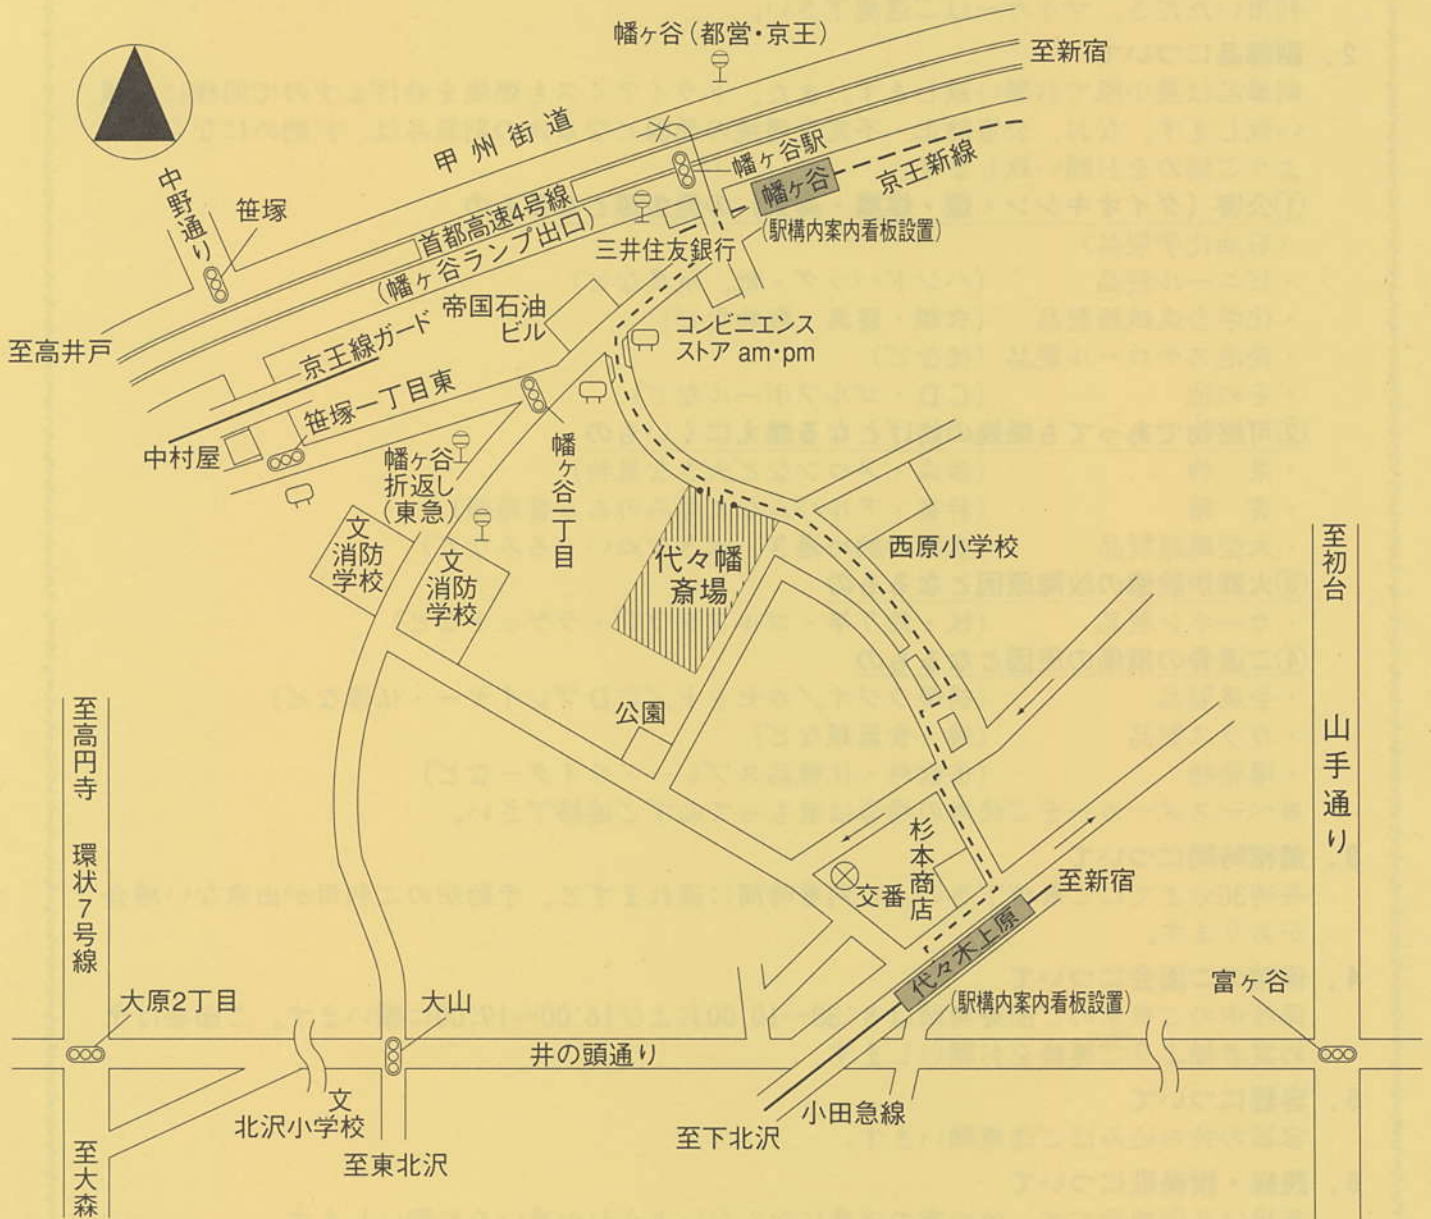

## 交通機関

- 京王新線—幡ヶ谷下車、南口出口より6分
  - 小田急線—代々木上原下車、北口①出口より15分
  - 都営バス線 (渋谷～阿佐ヶ谷) } 幡ヶ谷下車6分
  - 京王バス線 (渋谷～中野) } 幡ヶ谷下車6分
  - 東急バス線 (渋谷～幡ヶ谷折返し) —幡ヶ谷折返し下車5分
  - 車 甲州街道 新宿方面 → 幡ヶ谷駅信号左折、西原商店街入口前路地右折
  - 車 甲州街道 高井戸方面 → 笹塚信号右折、笹塚一丁目東信号左折
  - 車 井の頭通り 渋谷方面 → 山手通り富ヶ谷信号入り、大山信号右折
  - 車 井の頭通り 環7方面 → 大原二丁目信号入り、大山信号左折
  - 車 高速道路 新宿方面 → 首都高速4号線、幡ヶ谷ランプ出口より笹塚信号左折
  - 車 高速道路 高井戸方面 → 首都高速4号線、永福ランプ出口より笹塚信号右折
  - 車 井の頭通り 環7方面 → 大原二丁目信号入り、大山信号左折
  - 車 井の頭通り 高井戸方面 → 首都高速4号線、永福ランプ出口より笹塚信号右折
  - 車 井の頭通り 環7方面 → 大原二丁目信号入り、大山信号左折
- 表示 右折禁止 一方通行 案内看板 ----- 徒歩順路